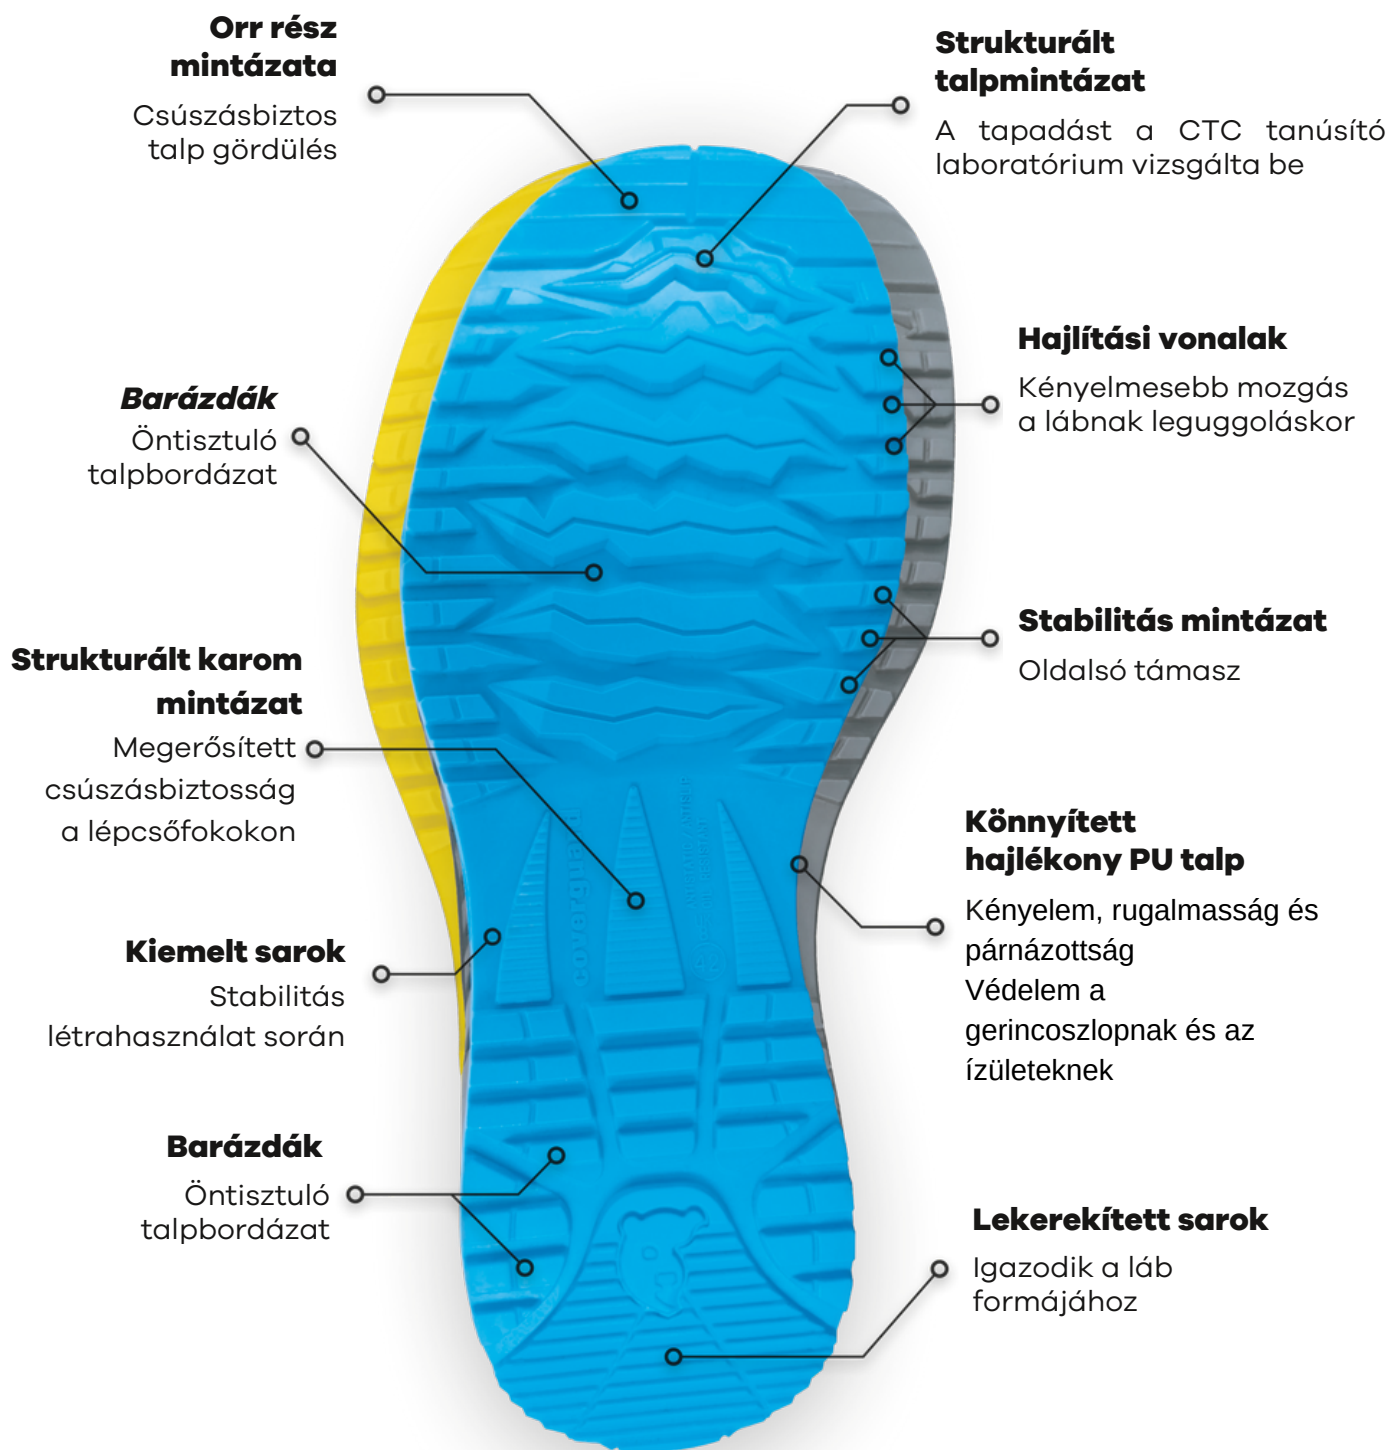

Szakértői csapatunk munkájának eredményeként három CLAW védőlábbeli született a tervezőasztalon, melyek minden felhasználói igénynek megfelelnek, hiszen valódi munkakörnyezetben teszteltük őket.

- **Széles felsőrész:** nem szorítja össze a lábat és könnyebb felvenni
- **Párnázott belső bélés:** megelőzi a kidörzsölődést és védi az érzékeny lábfejet
- **Talpbélés:** elnyeli az ütdés erejét és segít elpárologtatni az izzadságot

Szakértői vélemények

“

Fabien DUMAS

Tervező & tanácsadó

A COVERGUARD® medve inspirálta a CLAW sorozatot - hűen tükrözi a márka stílusát és funkcionalitását. Ez nem csak egy lábnyom, de egyben a szignónk is.

” “

Marie MANIN

Lábspecialista orvos

A stabilometriás vizsgálat során azt tapasztaltuk, hogy a CLAW lábbelik nem befolyásolják károsan az egészséges testtartást.

” “

Andréa COMEROT

Tájépítész

CLAW RESIST egy nagyon strapabíró, ugyanakkor könnyű és kényelmes lábbeli. Védi a lábat az esős időjárásban és nyáron remek alternatívája a bőrcipőknek.

”

SAJÁT TERVEZÉSŰ ÉS GYÁRTÁSÚ TÖBBFUNKCIÓS TALP

- + Elnyeli az ütődéseket és tompítja a talaj egyenetlenségeiből származó hatásokat
- + Minden terepviszonyhoz megfelelő

VÉDELMI RENDSZER

- + Alumínium orrmerevítő
- + Kompozit átszúrás elleni talplemez